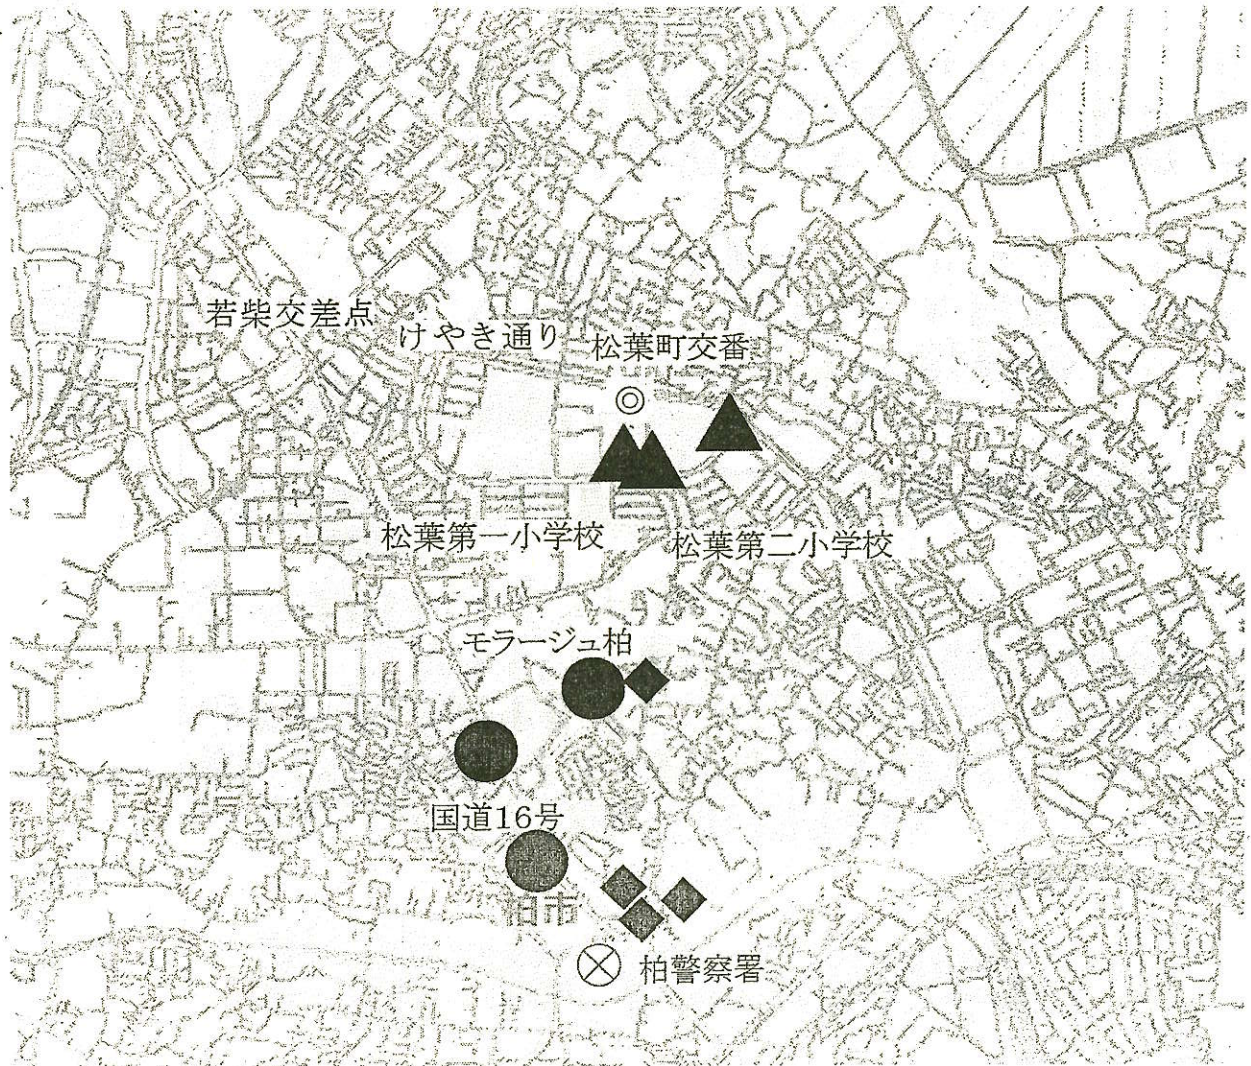

自転車月間！！

期間 令和8年5月1日(金)～
令和8年5月31日(日)

令和8年4月1日から、16歳以上の自転車利用者を対象に自転車の交通違反に対する交通反則通告制度(いわゆる「青切符」)が導入されました。

交通ルールを守って、安全に利用しましょう。

自転車を利用するときは、こどもも大人も必ずヘルメットを着用しましょう。

器物損壊にご注意を!!

松葉町交番管内では、駐車中の自動車を狙った器物損壊事件が多発しています。

松葉町交番管内犯罪発生マップ

(令和8年2月20日から令和8年3月20日までの間)

【凡例】

◎ 松葉町交番

● 自転車盗・・・3件

◆ 万引き・・・4件

▲ 器物損壊・・・3件

※オートバイ盗2件、暴行1件、窃盗その他1件、プライバシー保護のため、事件によっては掲載していません。