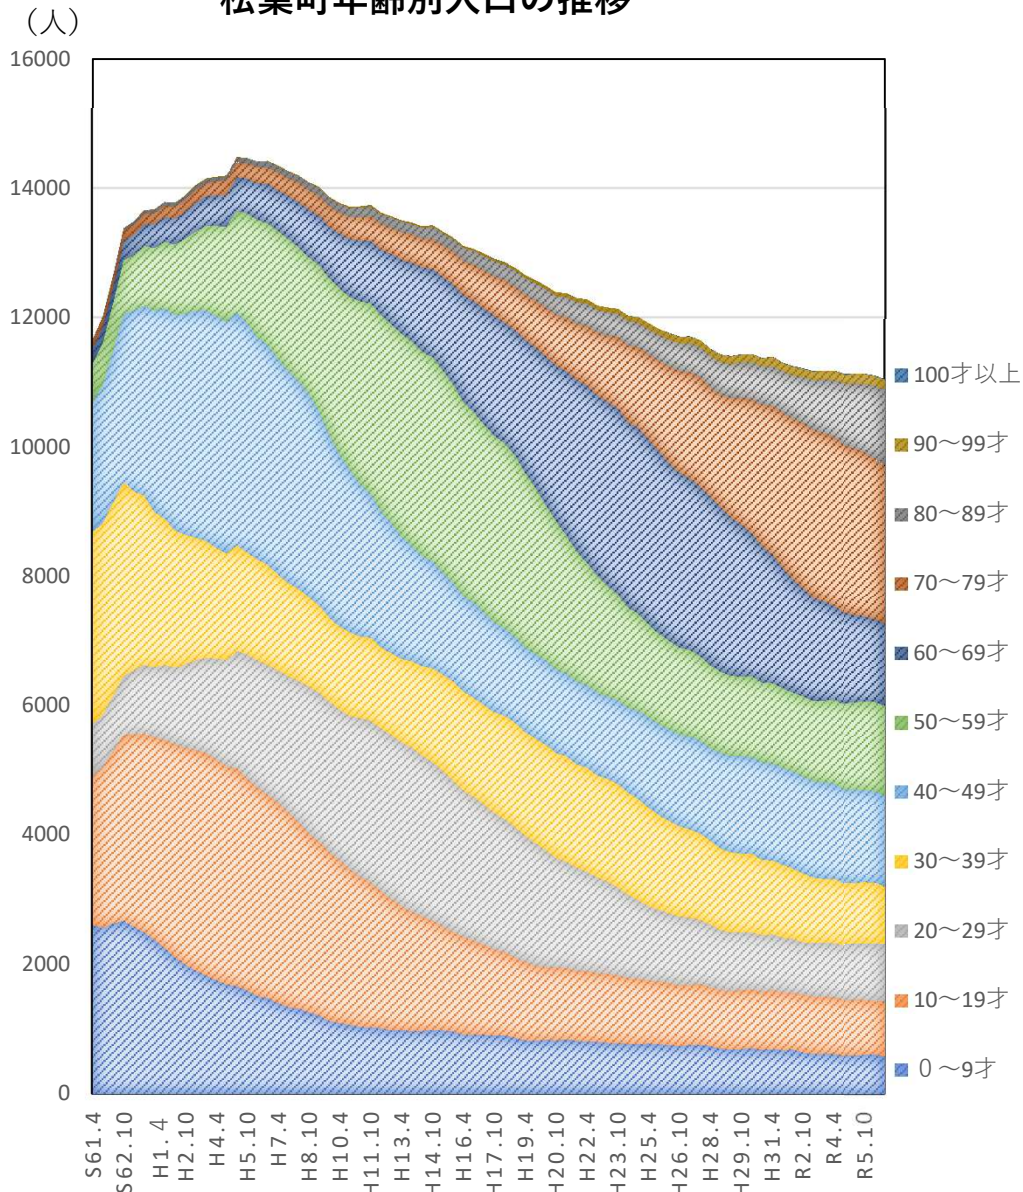

### 松葉町年齢別人口の推移

### 松葉町人口ピラミッドグラフ 令和6年10月1日