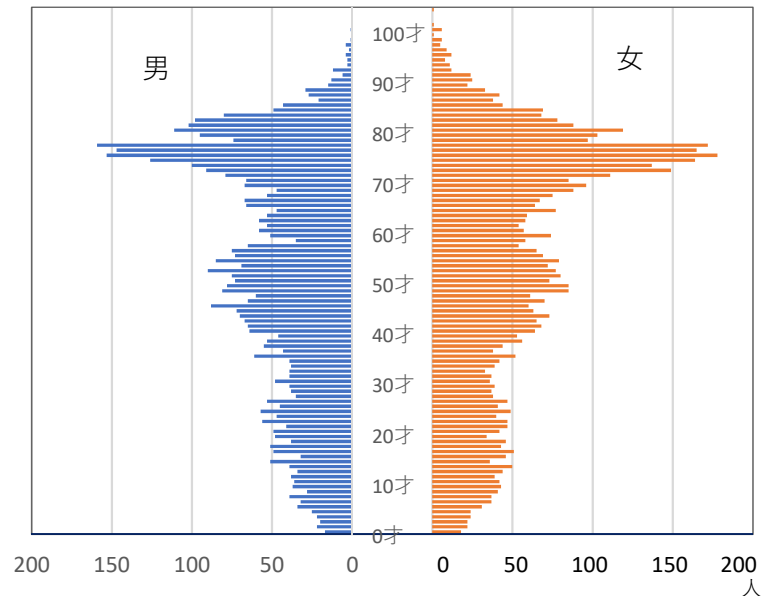

### 松葉町年齢別人口の推移

### 松葉町人口ピラミッドグラフ 令和6年10月1日