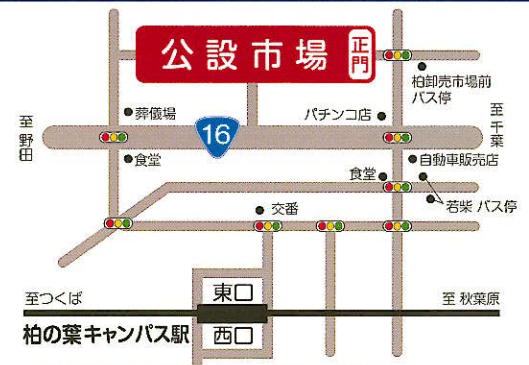

駐車場に限りがあるため、ご来場の際は自転車か公共交通機関(つくばエクスプレス、東武バス)をご利用ください。

ご来場の注意事項

- ① 近隣商業施設駐車場の不正利用は絶対にやめてください
- ② 場内は全面禁煙です
- ③ ペット同伴での入場はできません
- ④ 市場内における事故や盗難などには一切の責任を負えませんのでご了承ください

お問い合わせ

柏市公設市場管理事務所 04-7131-2620
主催：柏市場連絡協議会 共催：柏市経済産業部公設市場

※当日の車両入場については、正門のみ可

- ・TX「柏の葉キャンパス駅(東口)」徒歩約10分
- ・東武バス「柏卸売市場前」下車 徒歩約2分、「若菜」下車徒歩約6分