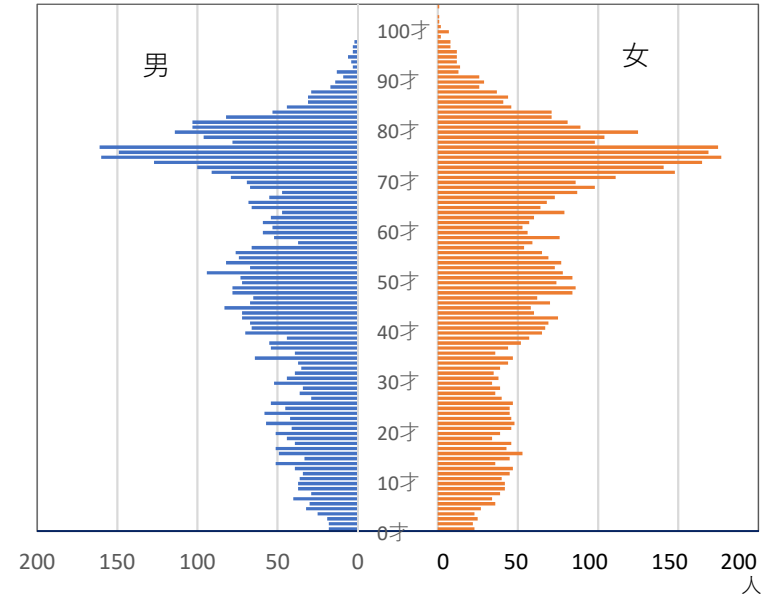

松葉町年齢別人口の推移

松葉町人口ピラミッドグラフ 令和5年10月1日

松葉町の高齢化率推