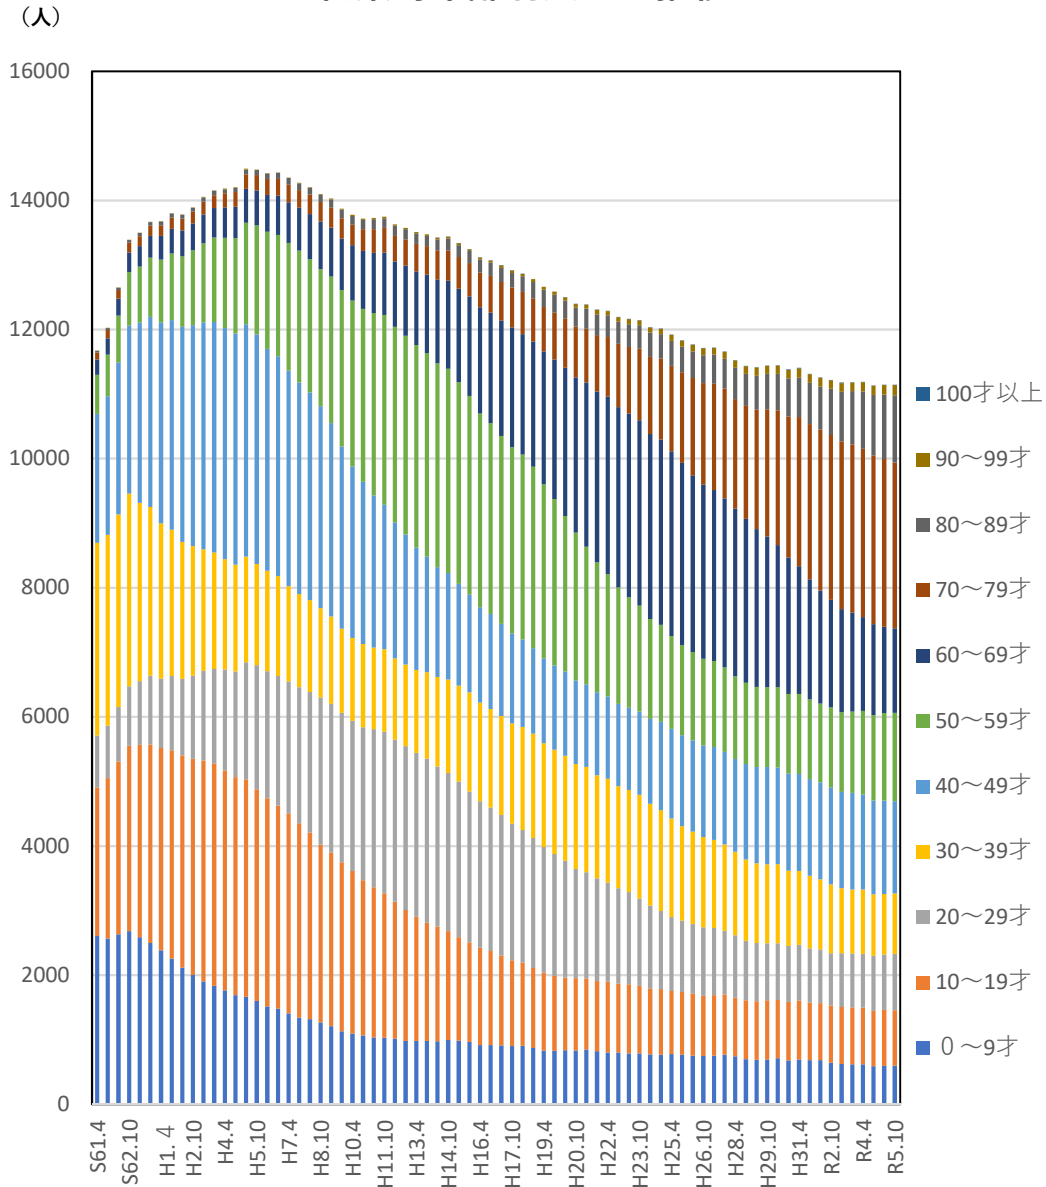

松葉町年齢別人口の推移

松葉町人口ピラミッドグラフ 令和5年10月1日

松葉町の高齢化率推